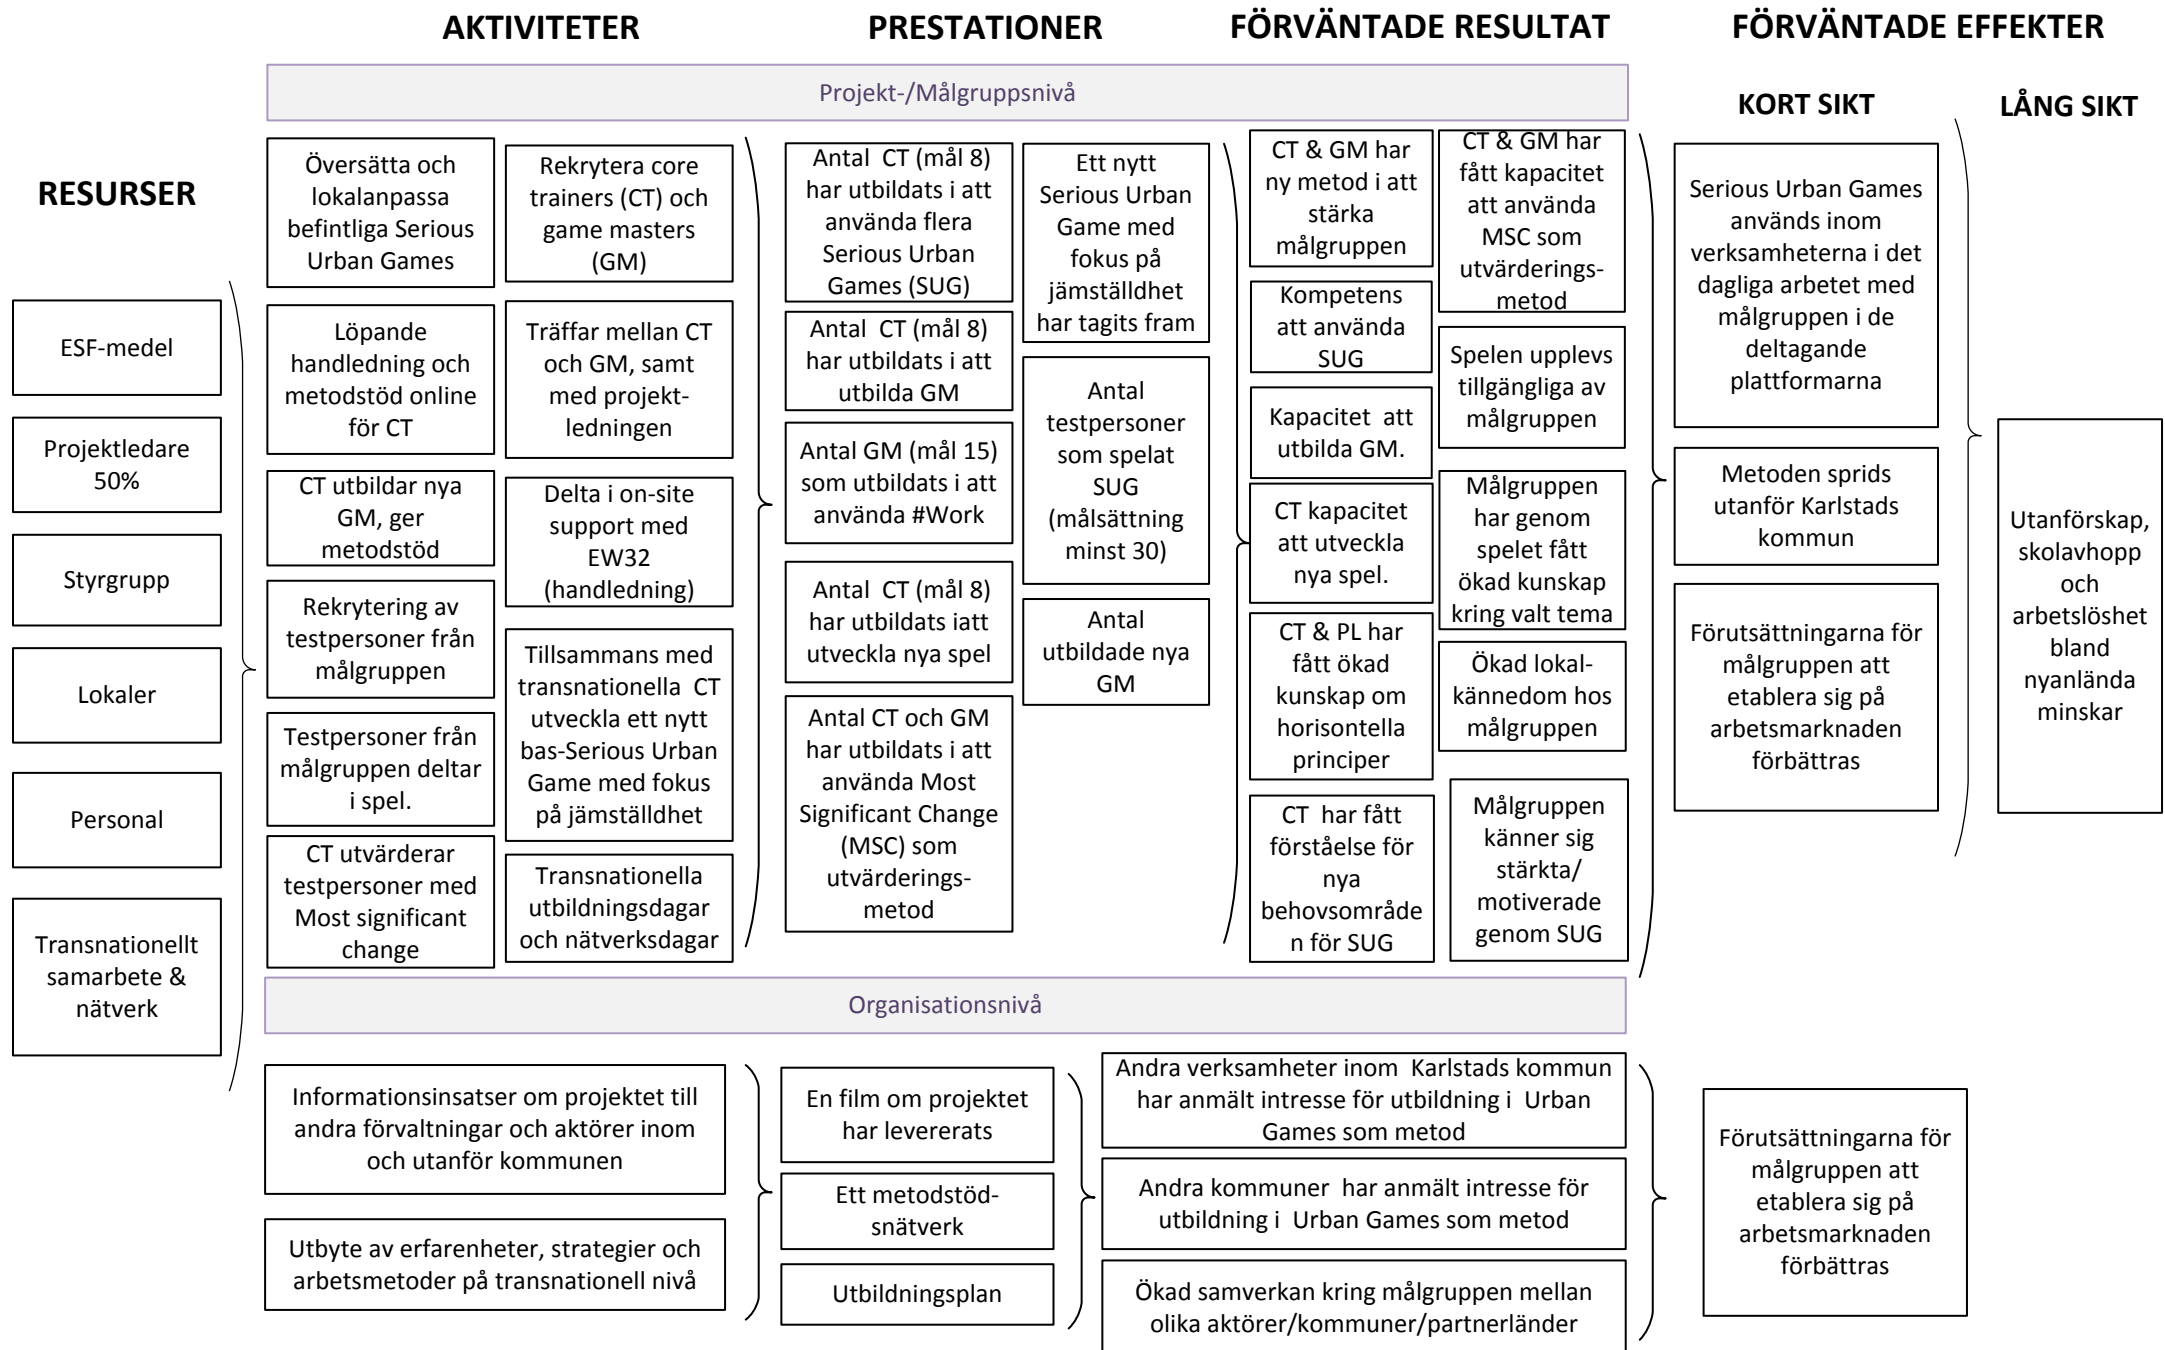

Förändringsteori CONNEXT for inclusion

Serious Urban Games används inom verksamheterna i det dagliga arbetet med målgruppen i de deltagande plattformarna

Metoden sprids utanför Karlstads kommun

Förutsättningarna för målgruppen att etablera sig på arbetsmarknaden förbättras

Utanförskap, skolavhopp och arbetslöshet bland nyanlända minskar